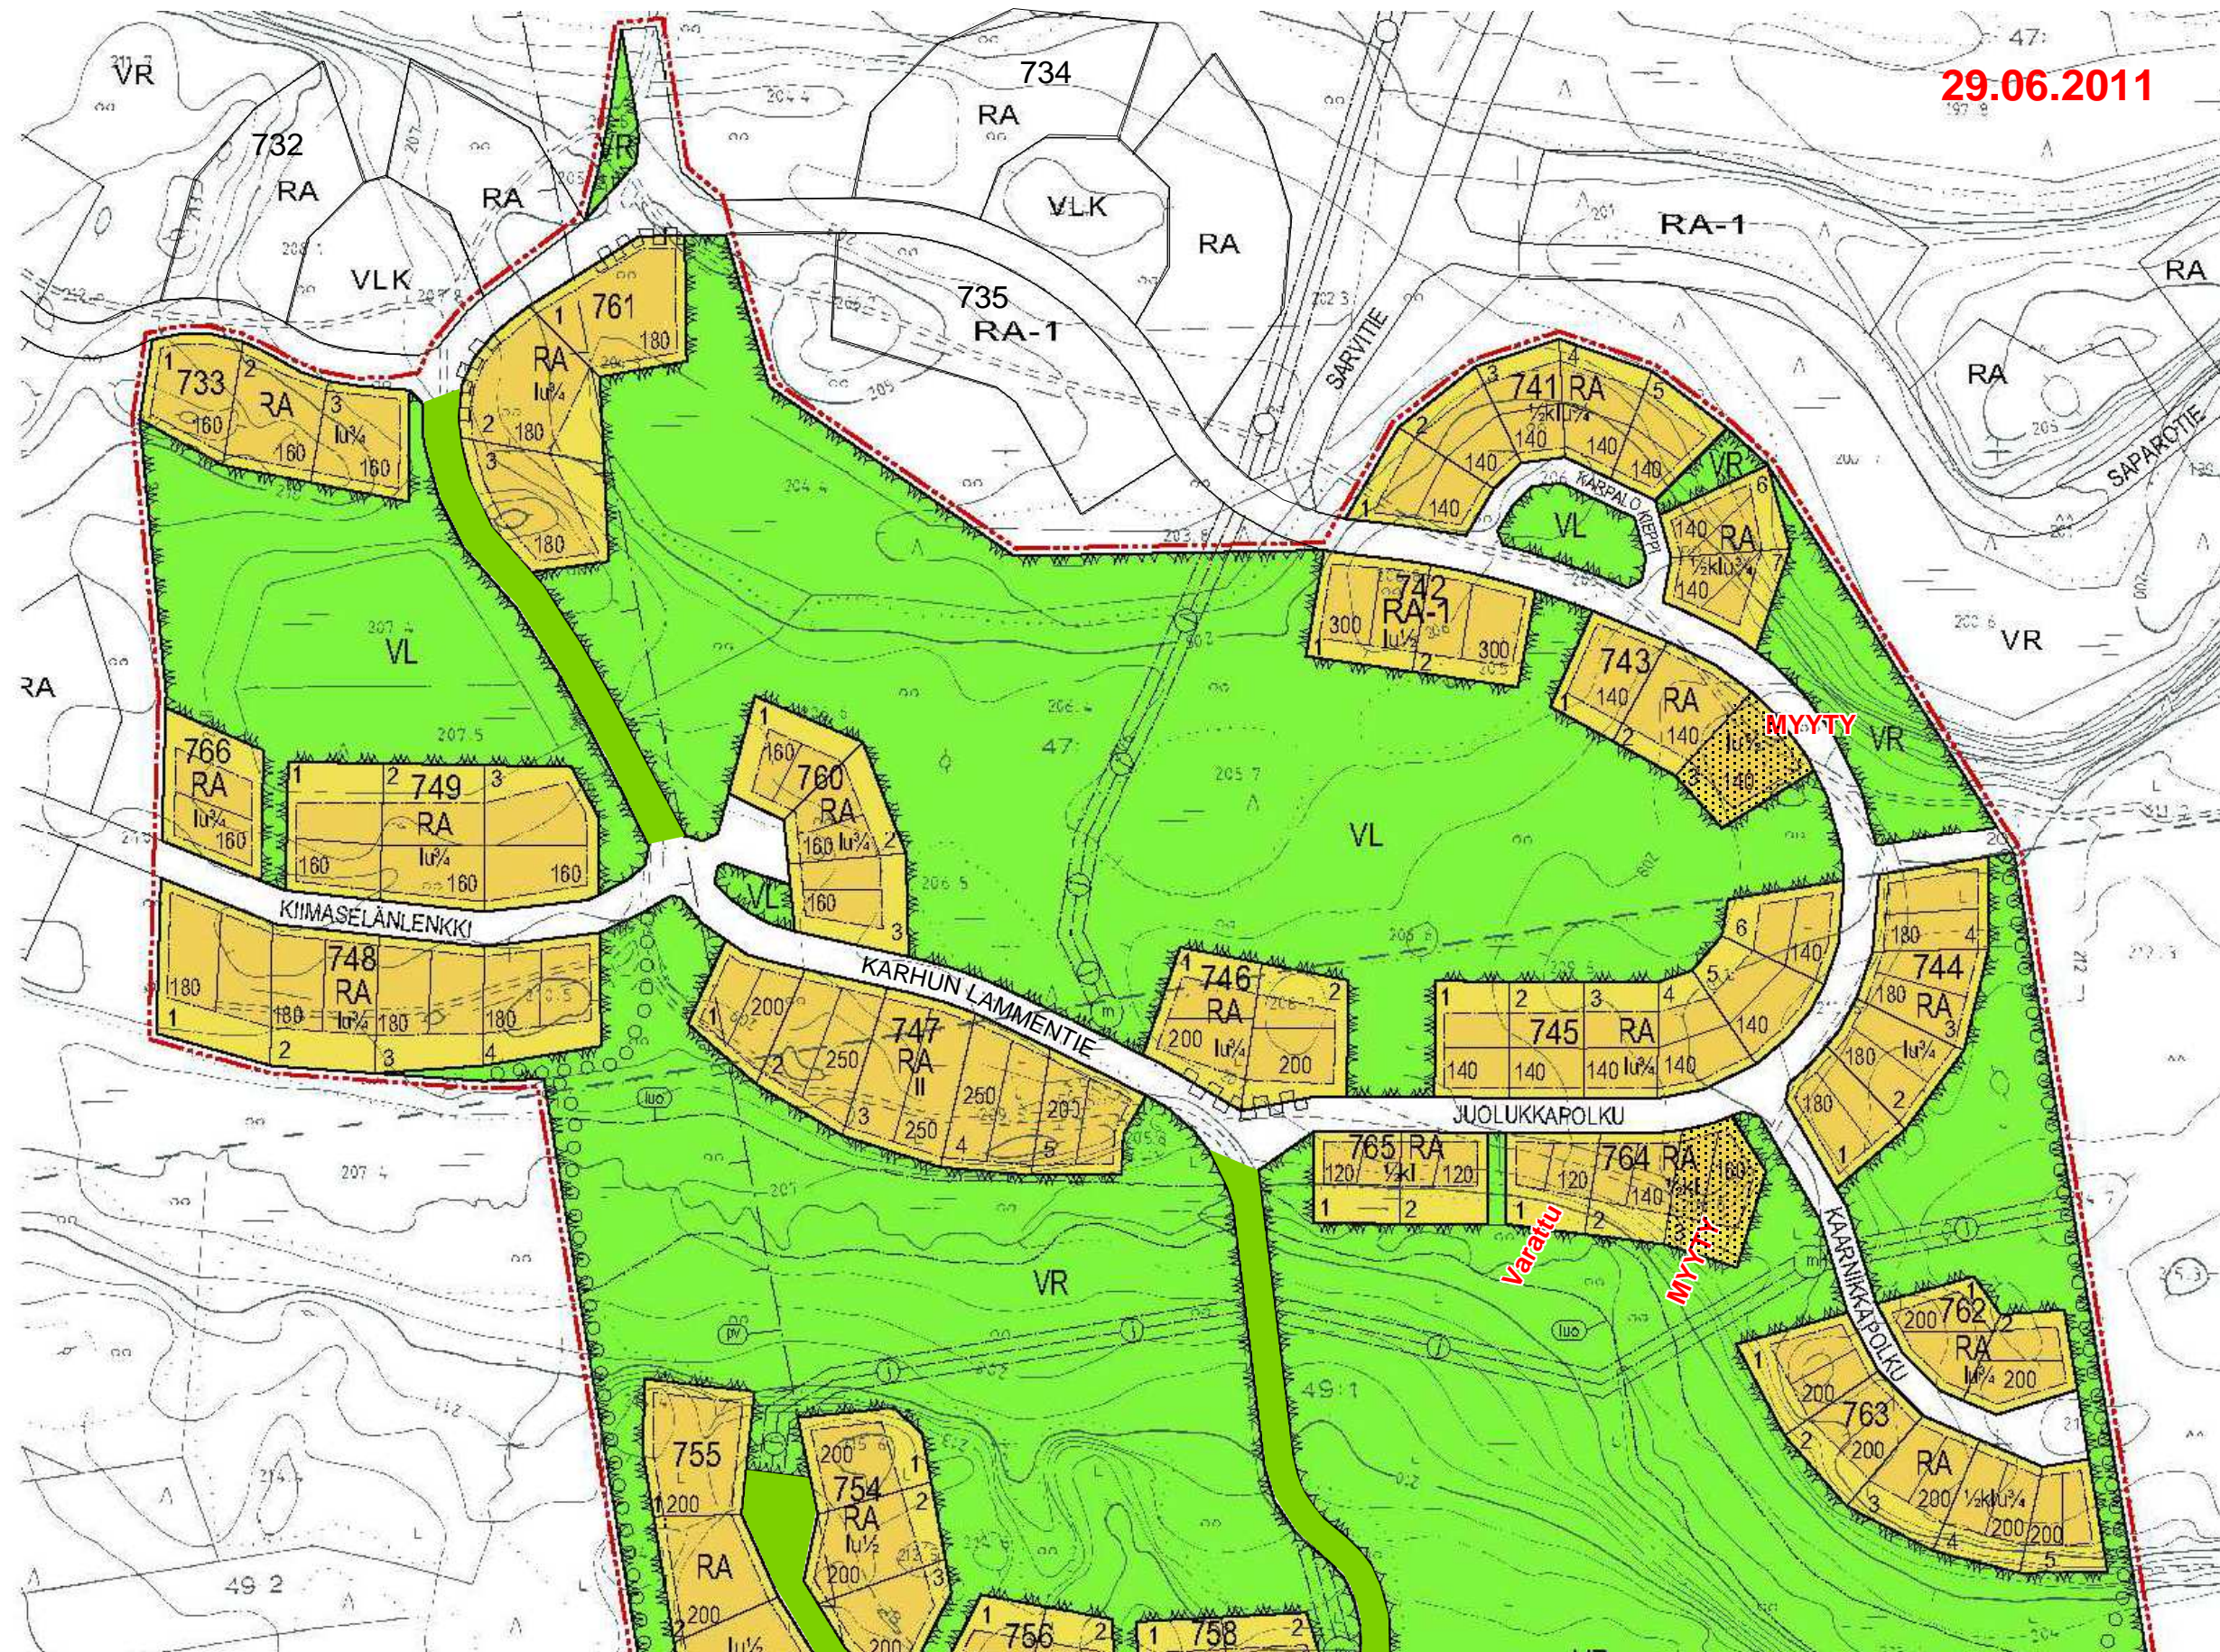

# KIIMASELÄN ALUEEN UUDET TONTIT

29.06.2011

Pohjakartta (c) maanmittauslaitos, lupa MML/53/49/2010