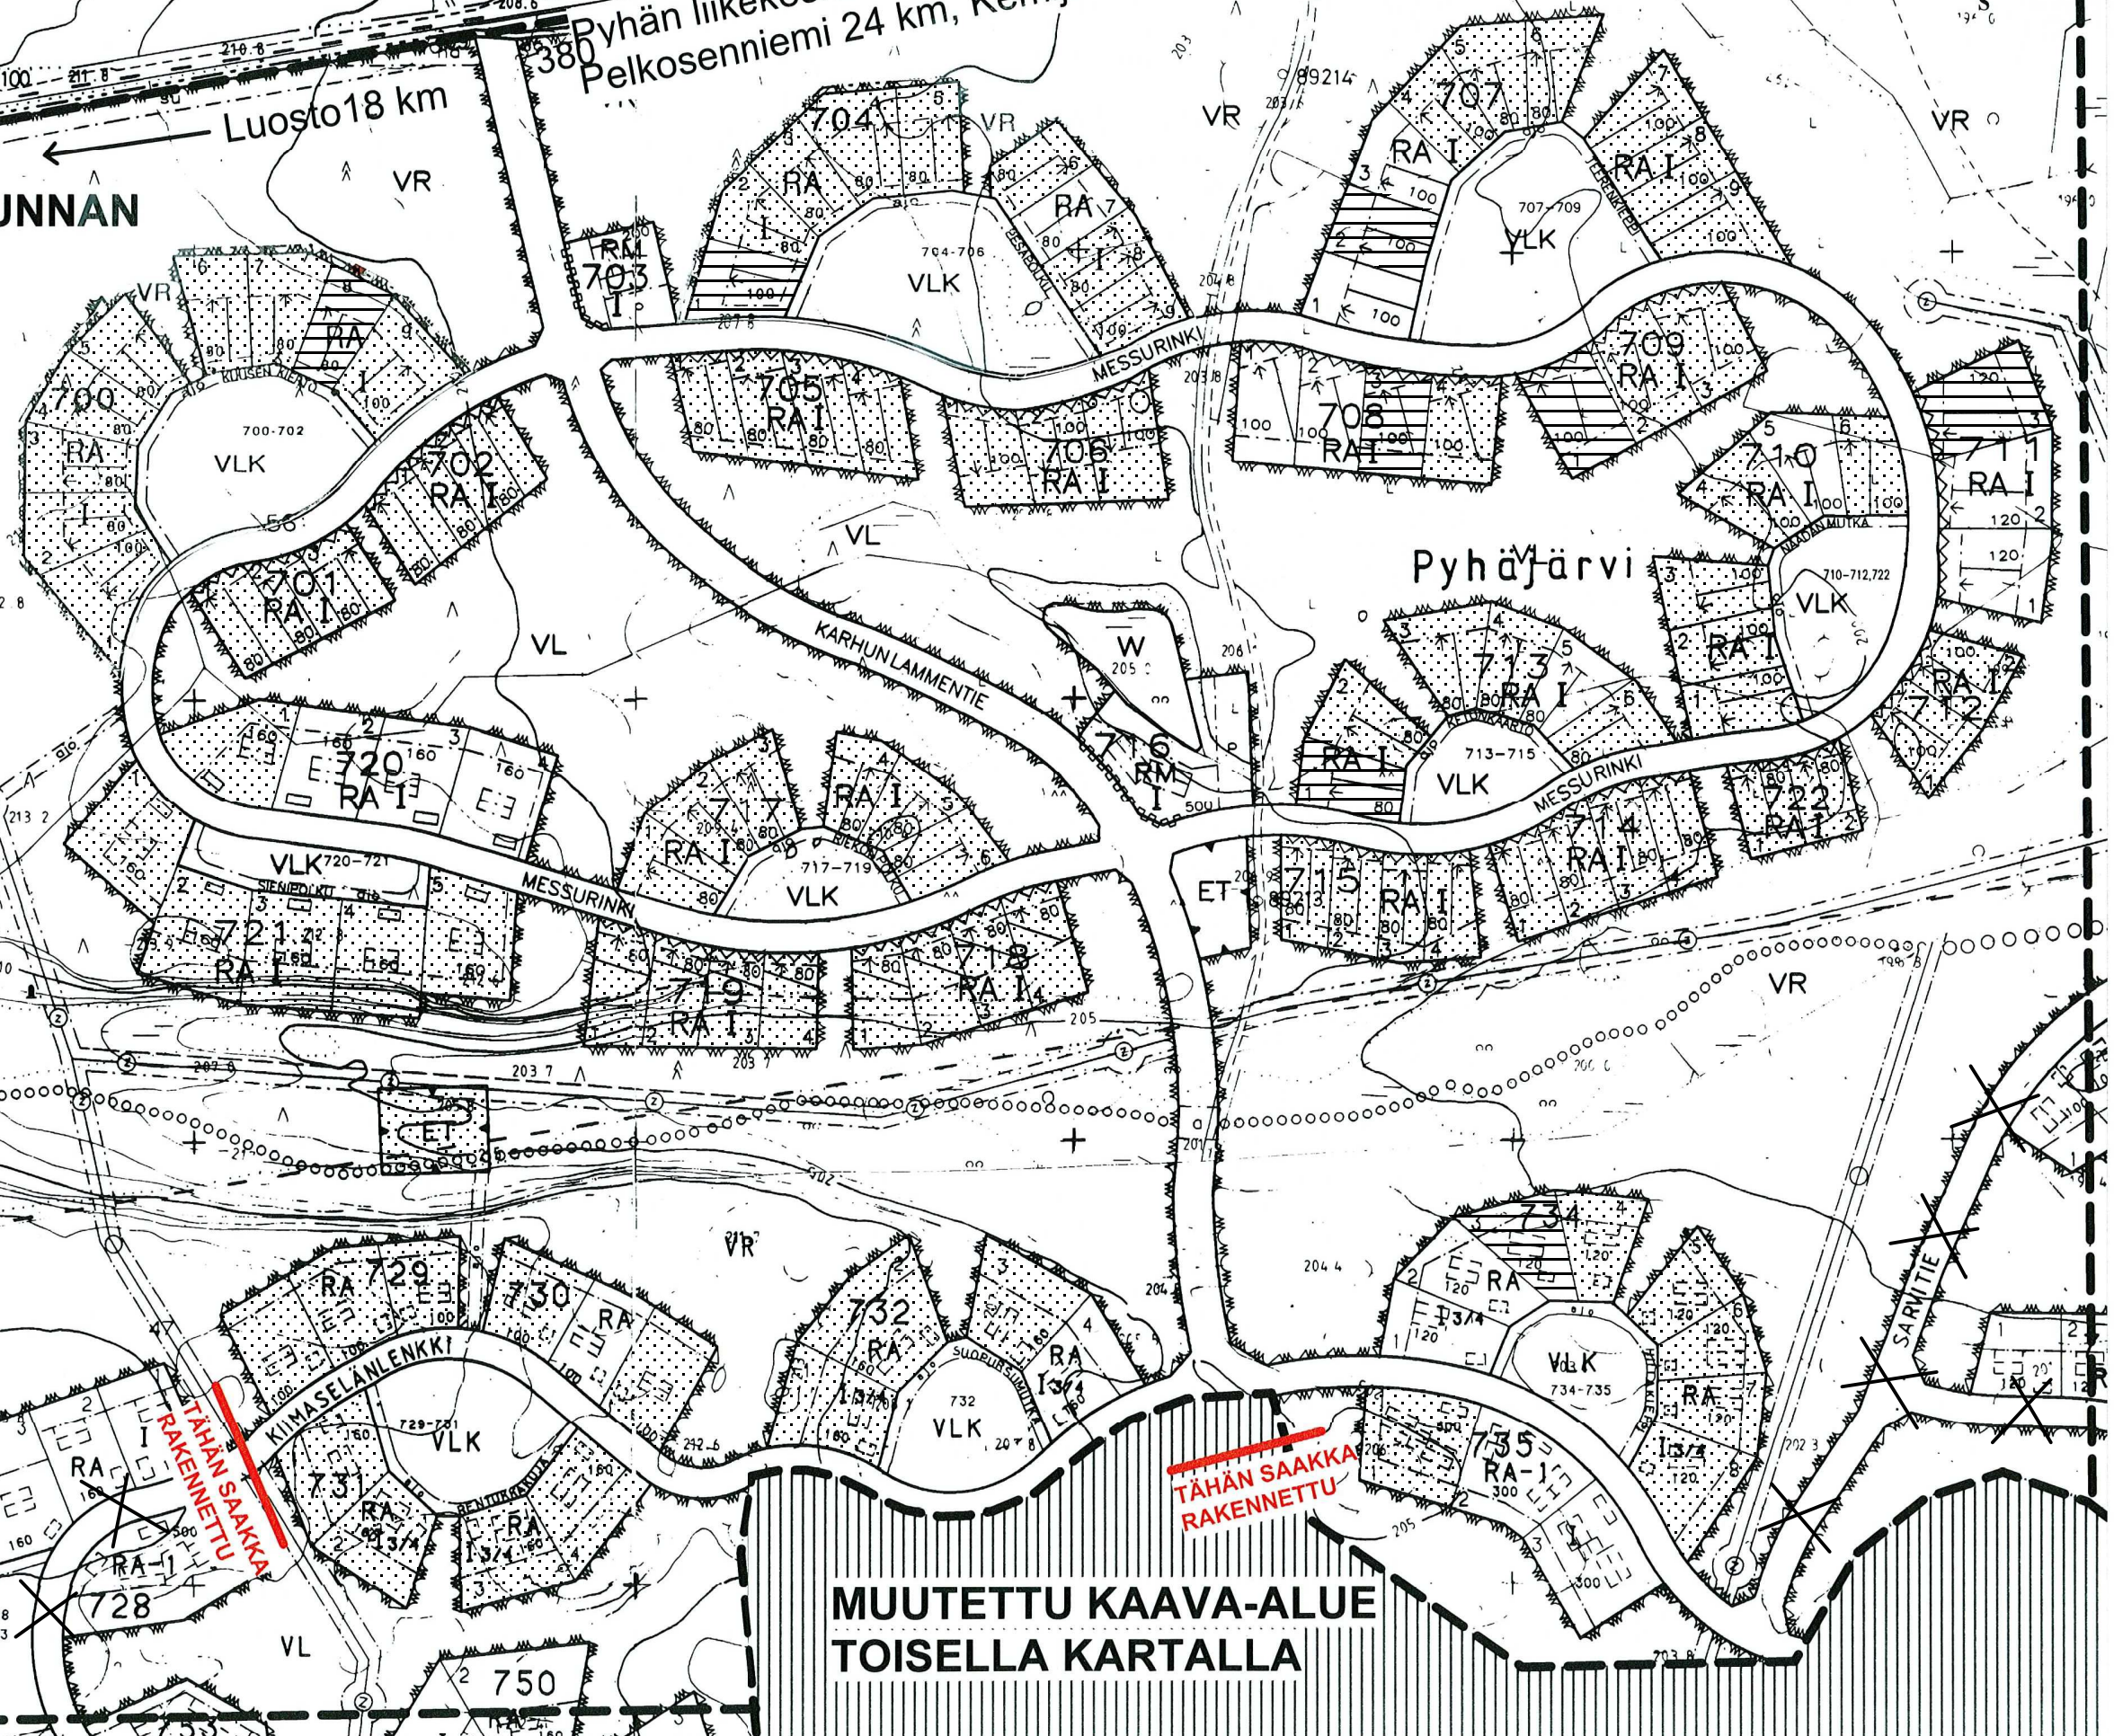

500 metriä

31.07.2011

Pyhän liikekeskus 8 km
Pelkosenniemi 24 km, Kemijärvi 58 km

Luosto 18 km

PELKOSENNIEMEN KUNNAN

KIIMASELÄN ALUEELLA
MYNNISSÄ OLEVAT
TONTIT

MERKKIEN SELITYS

-  MYYTY TONTTI
-  VARATTU TONTTI
-  VAPAA TONTTI VR

TÄHÄN SAAKKA
RAKENNETTU

TÄHÄN SAAKKA
RAKENNETTU

**MUUTETTU KAAVA-ALUE
TOISELLA KARTALLA**